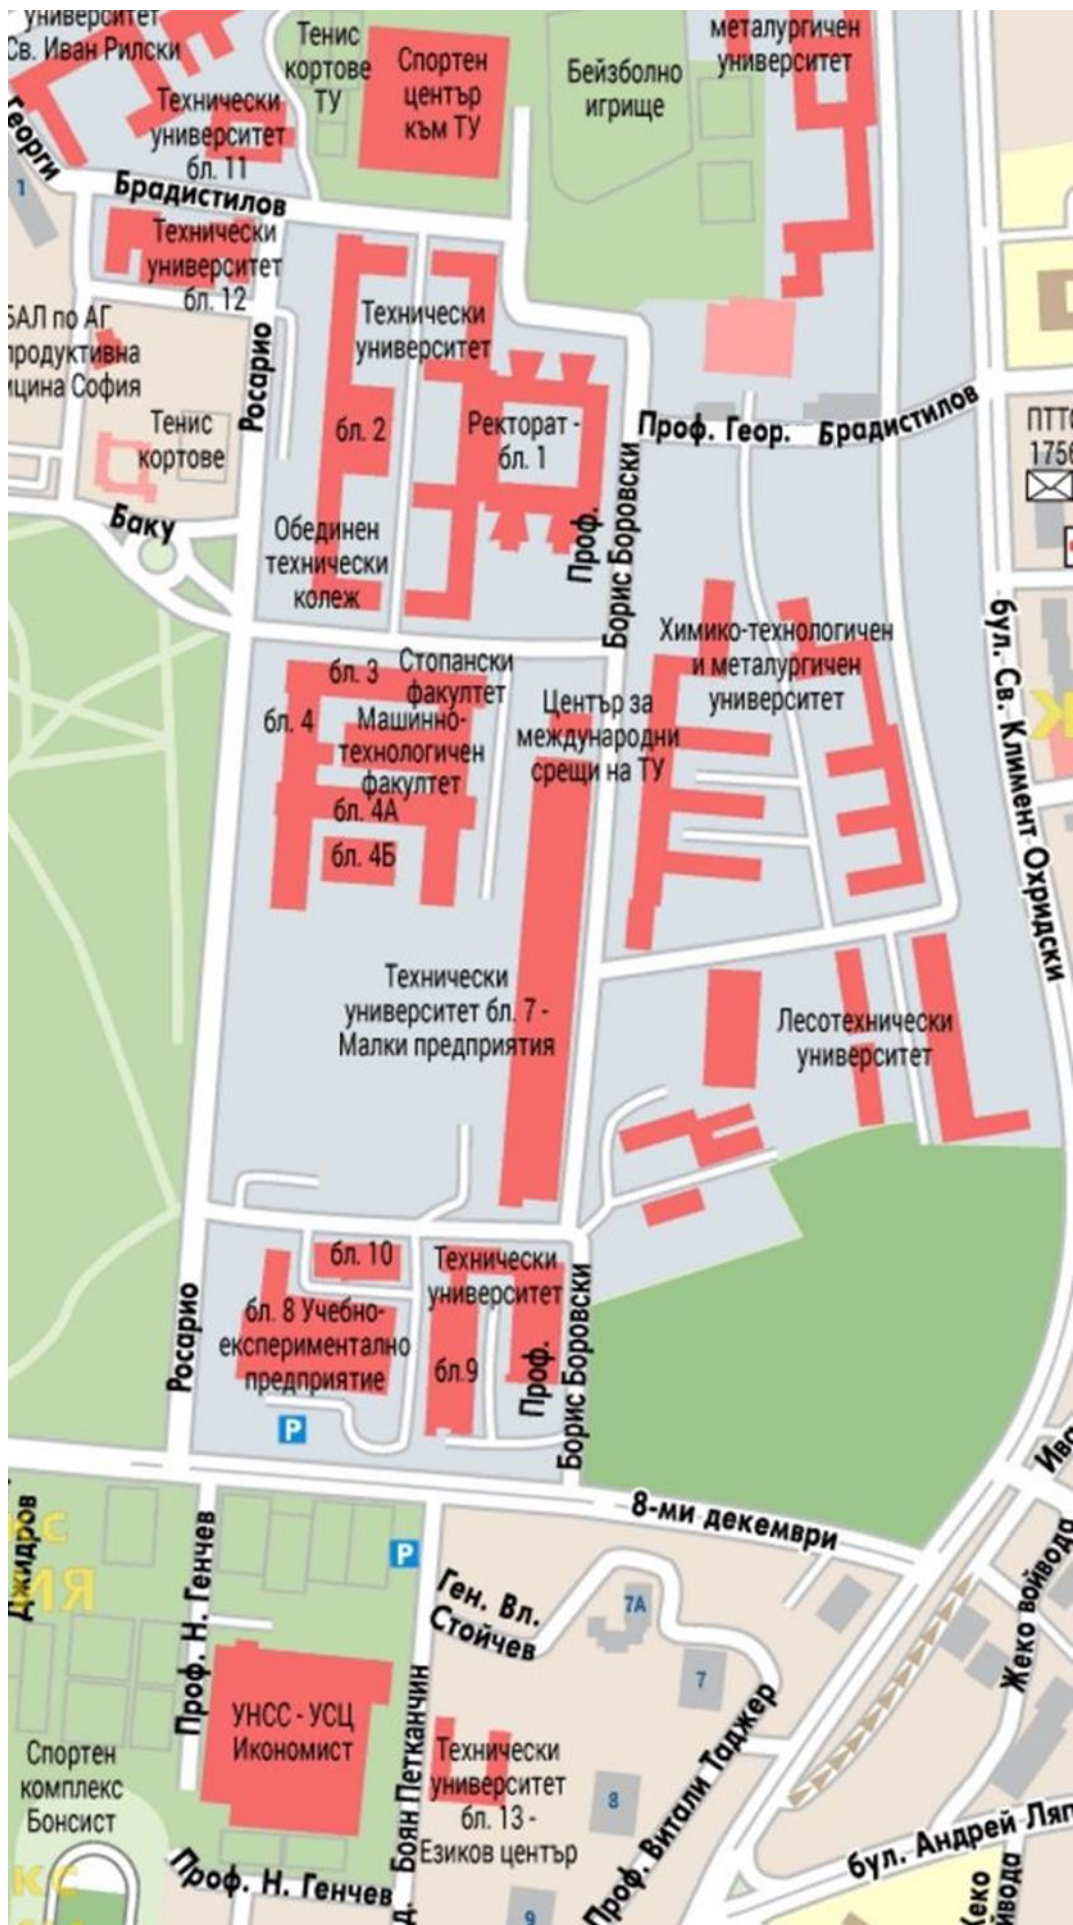

ТЕХНИЧЕСКИ УНИВЕРСИТЕТ - СОФИЯ

**НАРЪЧНИК
НА ПЪРВОКУРСНИКА ОТ
ФТК
УЧЕБНА 2024/2025 ГОДИНА**

- **ТРАДИЦИЯ**
 - **ПРИЕМСТВЕНОСТ**
 - **БЪДЕЩЕ**

	1
	2
	8
	8
	8
	10
	13
	13
	12
	14
	14
	14
	14
	15
	15
	16

È

" : .