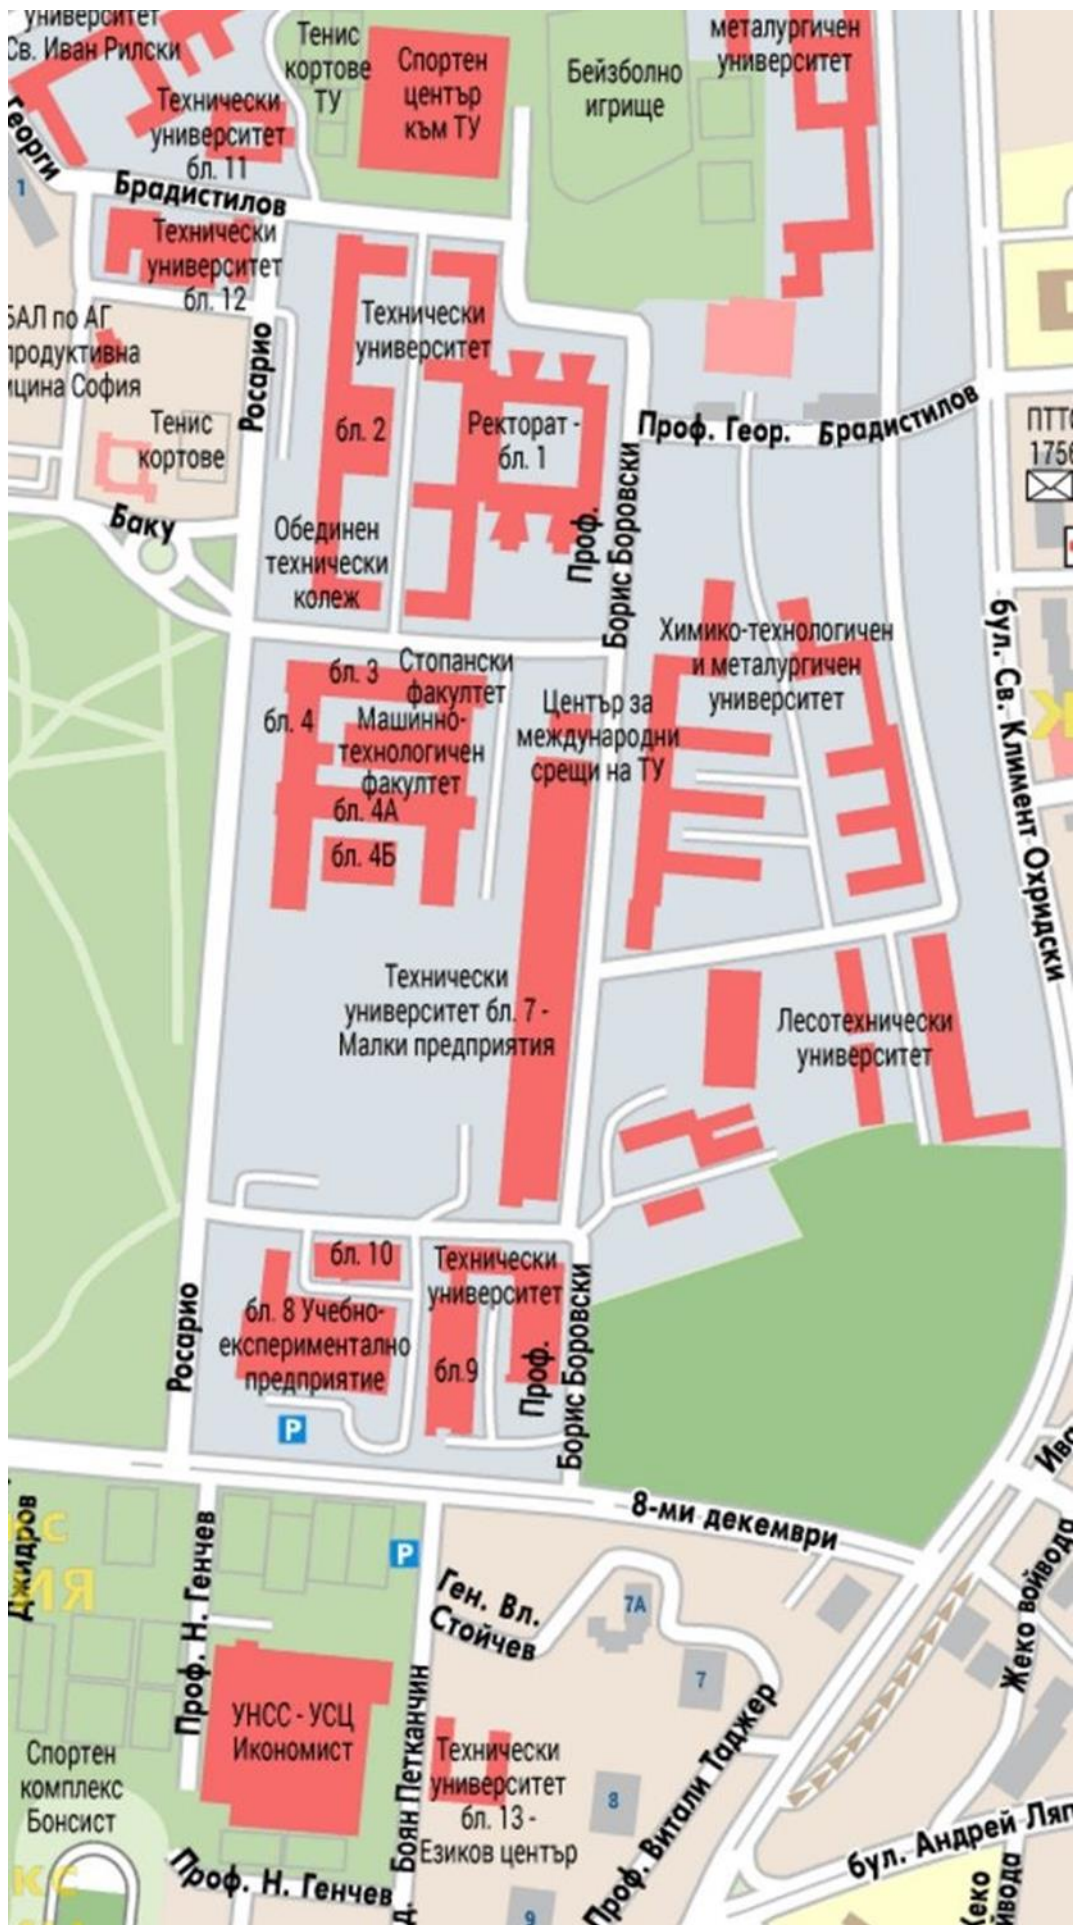

ТЕХНИЧЕСКИ УНИВЕРСИТЕТ - СОФИЯ

НАРЪЧНИК НА ПЪРВОКУРСНИКА ОТ ФТК

- **ТРАДИЦИЯ**
 - **ПРИЕМСТВЕНОСТ**
 - **БЪДЕЩЕ**

!	1
	2
	4
	4
	4
	5
+	8
	8
	8
	9
	9
	9
	9
	10
	10
	11

È Á FLIÁH JÈ K Á É H Í J Á G Á J Î Í Á H €
(fktt-dekan@tu-sofia.bg)